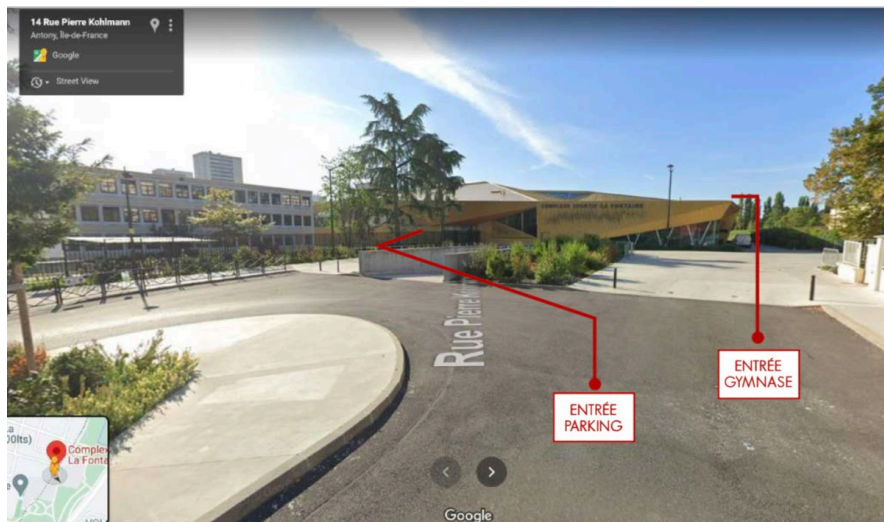

# CHAMPIONNAT DÉPARTEMENTAL

Entrée  
gratuite

INDIVIDUEL  
NATIONAL,  
FÉDÉRAL ET  
RÉGIONAL A

Buvette  
sur place

14-15 OCTOBRE 2023

Complexe sportif Arnaud Beltrame - La Fontaine  
14 rue Pierre-Kohlmann, 92160 Antony

## INFORMATIONS

**GYMNASTES et CLUBS ENGAGÉS : 235 gymnastes 9 clubs**

ANTONY GR, ASR ANTONY, BOIS COLOMBES GR, CLAMART GYM 92, COURBEVOIE GR, ISSY LES MOULINEAUX GRS, ES NANTERRE, RAC GR, UAS SAINT CLOUD

### ADRESSE DU LIEU DE COMPETITION :

Complexe sportif Arnaud Beltrame – La fontaine  
16 Rue Pierre Kohlmann  
92160 ANTONY

### PARKING :

Un parking se trouve à proximité du gymnase.